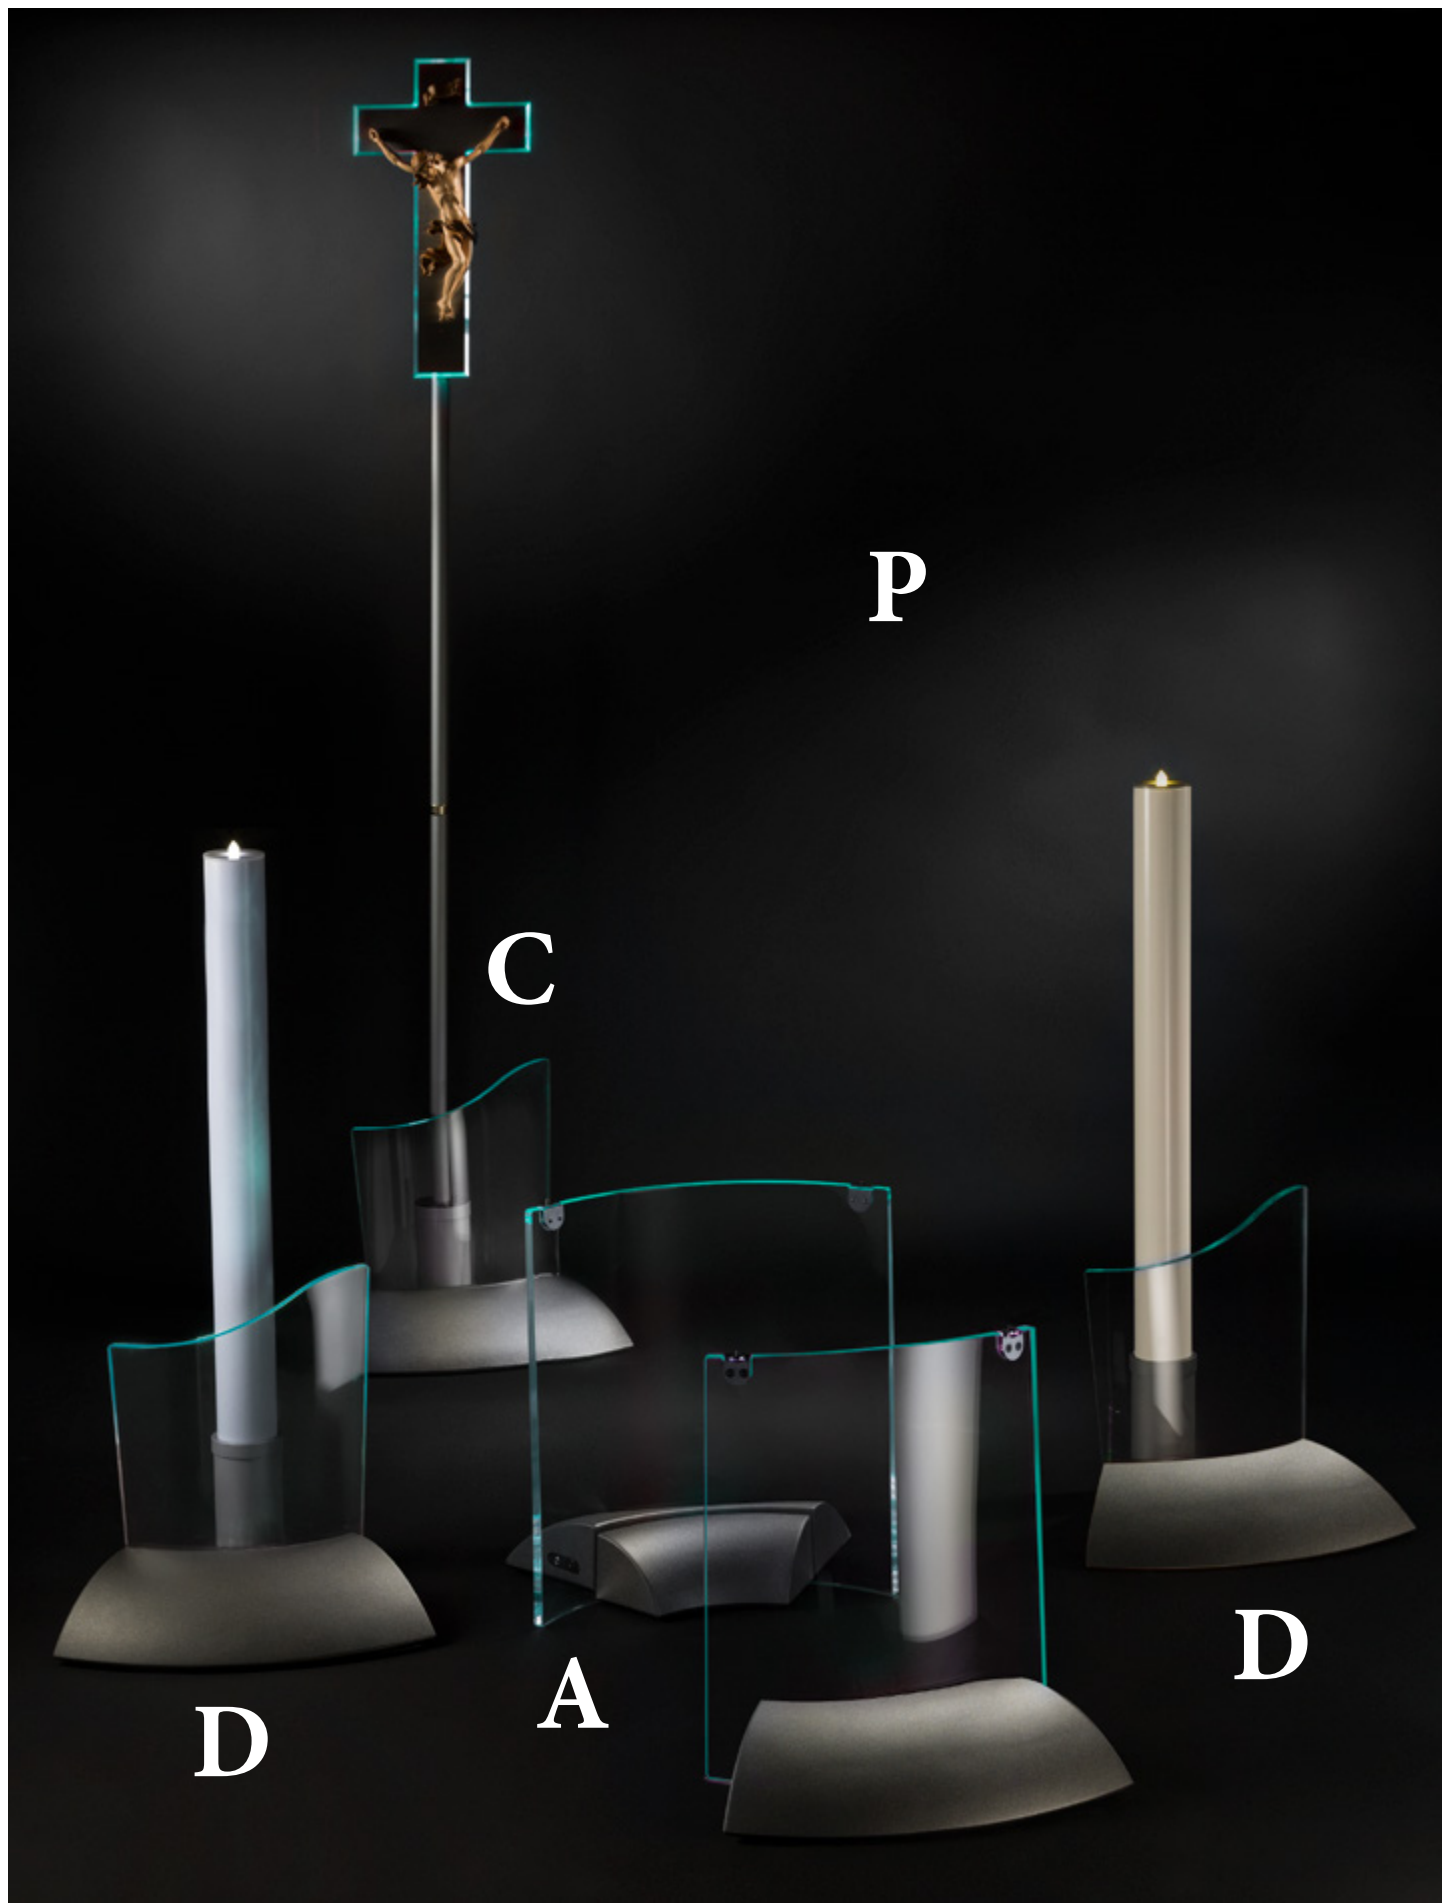

CLARIUS®

Articoli per il settore funerario

www.clarius.it
info@clarius.it

set

Cloud

Sfumature di colore più leggere di una nuvola
Color shades lighter of a cloud

A

reggicofano
in pendenza (2 pz)

F

stativo vuoto

G

stativo
con kit standard

base ghisa

base rame

H

piattello
vuoto

I

vaso

L

cero

M

candela
bassa

N

candela
alta

O

acquasantiera
con aspersorio

set

design: Paolo Basilici

<i>riferimento</i>	<i>codice</i> <small>G = base ghisa R = base rame</small>	<i>articolo</i>	<i>dimensioni (LxPxH)</i>	<i>pesi</i>
A B C D E F G H I L M N O P	AS FU 07 50G	set completo come da copertina		83000 gr
	AS FU 07 56G	reggicofano in pendenza (2 pz)	470x400x550 mm 470x400x500 mm	31000 gr
	AS FU 07 57G	reggicofano in piano (2 pz)	470x400x500 mm 470x400x500 mm	30000 gr
	AS FU 07 54G	crocifisso	470x400x1800 mm	20000 gr
	AS FU 07 53G	candeliere	470x400x1000 mm	16000 gr
	AS FU 07 55G	reggilibro firme	470x500x1280 mm	20000 gr
	AS FU 07 64	stativo vuoto	1500x210x600 mm	13000 gr
	AS FU 07 65	stativo con kit standard	1500x210x600 mm	16000 gr
	AS FU 07 58	piattello vuoto	150x200x60 mm	200 gr
	AS FU 07 59	vaso	Ø 180x170 mm	100 gr
	AS FU 07 60	cero	Ø 80x300 mm	1000 gr
	AS FU 07 61	candela bassa	Ø 40x400 mm	1000 gr
	AS FU 07 62	candela alta	Ø 40x500 mm	1100 gr
	AS FU 07 63	acquasantiera con aspersione	Ø 150x90 mm	200 gr
		set completo come da foto	reggicofano crocifisso candeliere (2pz.)	